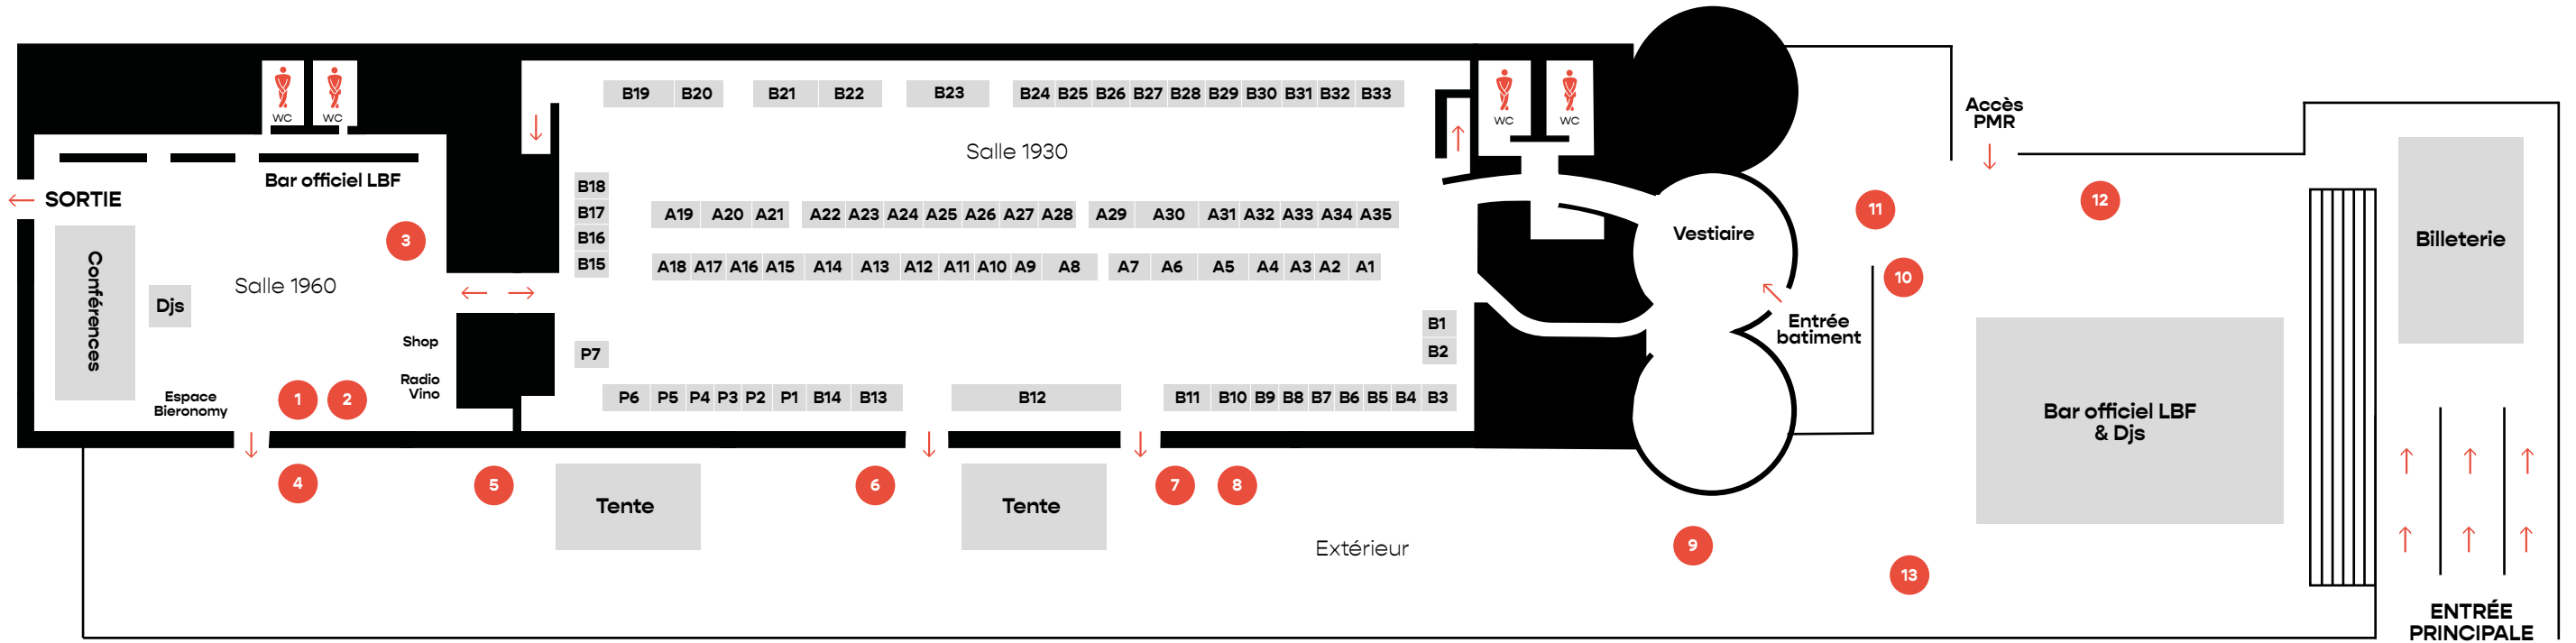

# ET LA BIÈRE FÛT...

**Food :**

- 1 LOBSTER ROLL : T. GAMBA X LBF
- 2 FROMAGERIE BOF DE LA MARTINIÈRE
- 3 LA COURSE CAFÉ
- 4 L'USINE À PATATES
- 5 MADAMANN
- 6 LA CUISINE ITINÉRANTE
- 7 AU LYS DE RÉJANE
- 8 ATELIERS DES COPAINS
- 9 TOASTÉ
- 10 YAFAA
- 11 IMPRO GOURMANDE
- 12 HOLY DOGS
- 13 PAPA COCO

**Nation'ales :**

- C26 3IENCHS
- A21 90 BPM
- C12 1989
- A33 AEROFAB
- C27 BABBAP
- C14 BELAFONTE BREWING CO.
- C10 BENDORF
- C15 BIG MOUNTAIN
- B33 BIÈRES GEORGES
- A35 BREWING BEARS
- C3 BRASSERIE DE L'ÊTRE
- C35 BRASSEURS CUEILLEURS
- B23 BRIQUE HOUSE
- A34 CAMBIER

- A20 LA DÉBAUCHE
- C40 LA FRANCHE
- C42 LA GOUTTE D'OR
- A10 LA MALPOLON
- A9 LA MONTAGNARDE
- C36 LA MUETTE
- C1 LA P'TITE MAIZ'
- C5 LA SUPERBE
- C16 LES FUNAMBULES
- C8 LES INTENABLES
- C22 LONGUE VIE
- C6 MAPPINESS
- A14 MONOCHROME
- A2 MONT HARDI
- A7 MONT-SALÈVE
- C7 NAUTILE
- B31 NEPO
- A1 NINKASI
- C32 NOMADE BREWERY
- C33 ORBITAL SPACE BEERS
- B21 O'CLOCK
- A32 PIGGY BREWING COMPANY
- C33 PLATYPUS
- C17 PLEINE LUNE
- A35 POPIHN
- A28 PRIZM
- A12 SACRILÈGE
- B22 SAINTE CRU
- C13 SINGE SAVANT
- C20 SPORE
- C24 SULAUZE
- B32 TOM & CO.
- A19 ZOOBREW